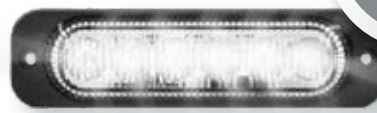

voir page 45